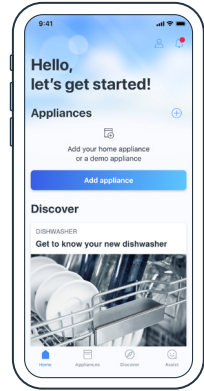

Quick Start Guide

Connect your dishwasher with Home Connect today

1 Download Home Connect app and follow the instructions

2 Scan here to connect with the Home Connect app

Your QR-Code | **Scan here**

Selected benefits of Home Connect:

- Remotely start a wash cycle and get alerts when your dishes are done
- Never run out of dish tabs with Amazon *
- Access settings & remote diagnostics

* Smart reordering via the Alexa app. Only available in participating countries.

Do you have questions or would like to contact the Home Connect service hotline?

Then visit us at www.home-connect.com

Guide d'installation

Connectez votre lave-vaisselle aujourd'hui avec Home Connect

- 1 Téléchargez l'appli Home Connect et suivez les instructions

- 2 Scannez ici pour vous connecter avec l'appli Home Connect.

Votre code QR | **Scannez ici**

Avec Home Connect vous pouvez:

- Démarrez un cycle de lavage à distance et recevez des alertes lorsque votre vaisselle est propre
- Ne jamais manquer de pastilles pour lave-vaisselle grâce à Amazon *
- Accéder aux paramètres et aux diagnostics à distance