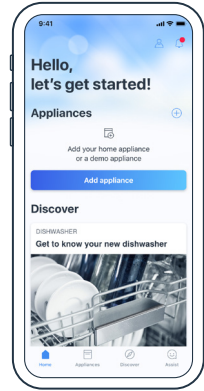

## Connect your dishwasher with Home Connect today

1 Download Home Connect app and follow the instructions

2 Scan here to connect with the Home Connect app

Your QR-Code | **Scan here**

### Selected benefits of Home Connect:

- Star Glow: Illuminate the inside of the dishwasher in a variety of customizable colors.
- Remotely start a wash cycle and get alerts when your dishes are done
- Never run out of dish tabs with Amazon \*
- Access settings & remote diagnostics

## Connectez votre lave-vaisselle aujourd'hui avec Home Connect

- ① Téléchargez l'appli Home Connect et suivez les instructions

- ② Scannez ici pour vous connecter avec l'appli Home Connect.

Votre code QR | **Scannez ici**