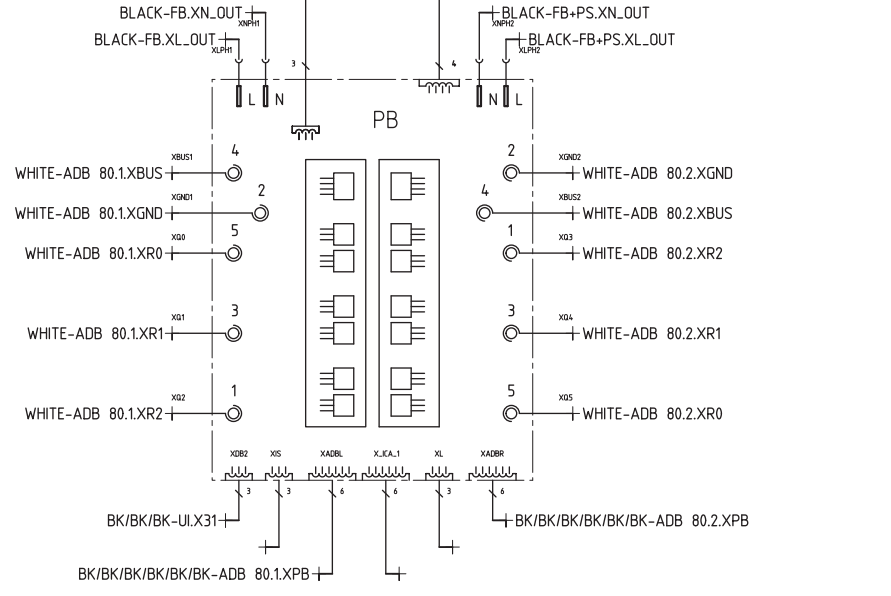

Interference suppression filters

Electronic power unit

Control pc board

COLOURS IEC 60757			
Blue / Azul	BU	Orange / Naranja	OG
Brown / Marrón	BN	Pink / Rosa	PK
Black / Negro	BK	Turquoise / Turquesa	TQ
White / Blanco	WH	Grey / Gris	GY
Red / Rojo	RD	Violet / Violeta	VT
Green / Verde	GN	Gold / Oro	GD
Yellow / Amarillo	YE	Silver / Plata	SR
Green-Yellow / Verde-Amarillo	GN YE		