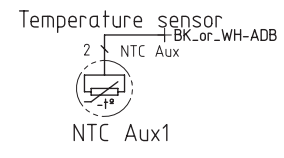

Interference suppression filters

Electronic power unit

Control pc board

COLOURS IEC 60757			
Blue / Azul	BU	Orange / Naranja	OG
Brown / Marrón	BN	Pink / Rosa	PK
Black / Negro	BK	Turquoise / Turquesa	TQ
White / Blanco	WH	Grey / Gris	GY
Red / Rojo	RD	Violet / Violeta	VT
Green / Verde	GN	Gold / Oro	GD
Yellow / Amarillo	YE	Silver / Plata	SR
Green-Yellow / Verde-Amarillo	GN YE		