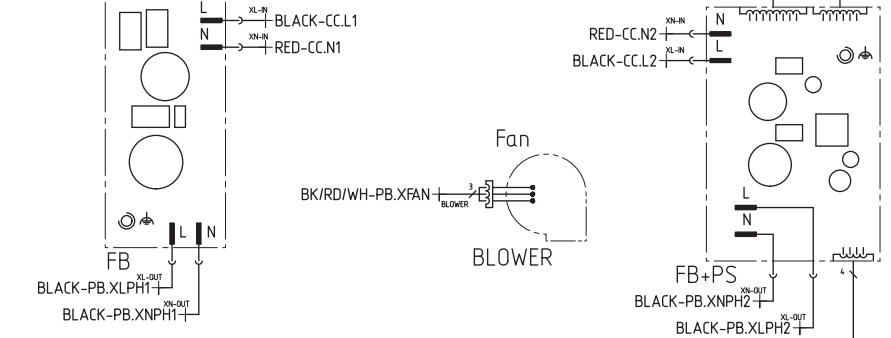

Interference suppression filters

Electronic power unit

Control pc board

COLOURS IEC 60757			
Blue / Azul	BU	Orange / Naranja	OG
Brown / Marrón	BN	Pink / Rosa	PK
Black / Negro	BK	Turquoise / Turquesa	TQ
White / Blanco	WH	Grey / Gris	GY
Red / Rojo	RD	Violet / Violeta	VT
Green / Verde	GN	Gold / Oro	GD
Yellow / Amarillo	YE	Silver / Plata	SR
Green-Yellow / Verde-Amarillo	GN YE		