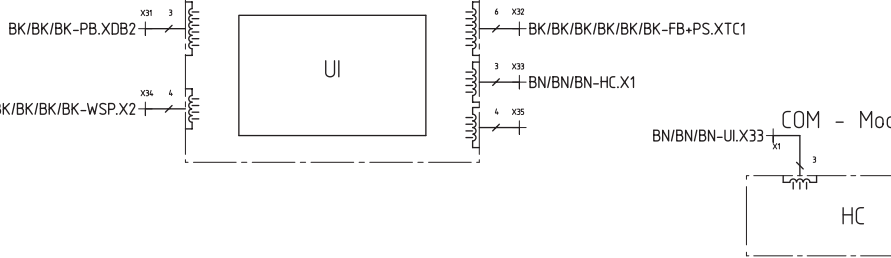

Interference suppression filters

Electronic power unit

Control pc board

COLOURS IEC 60757			
Blue / Azul	BU	Orange / Naranja	OG
Brown / Marrón	BN	Pink / Rosa	PK
Black / Negro	BK	Turquoise / Turquesa	TQ
White / Blanco	WH	Grey / Gris	GY
Red / Rojo	RD	Violet / Violeta	VT
Green / Verde	GN	Gold / Oro	GD
Yellow / Amarillo	YE	Silver / Plata	SR
Green-Yellow / Verde-Amarillo	GN YE		