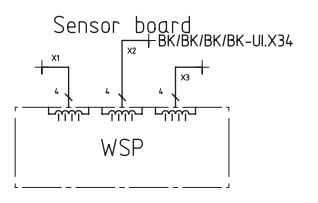

Interference suppression filters

Electronic power unit

Control pc board

COLOURS IEC 60757			
Blue / Azul	BU	Orange / Naranja	OG
Brown / Marrón	BN	Pink / Rosa	PK
Black / Negro	BK	Turquoise / Turquesa	TQ
White / Blanco	WH	Grey / Gris	GY
Red / Rojo	RD	Violet / Violeta	VT
Green / Verde	GN	Gold / Oro	GD
Yellow / Amarillo	YE	Silver / Plata	SR
Green-Yellow / Verde-Amarillo	GN YE		