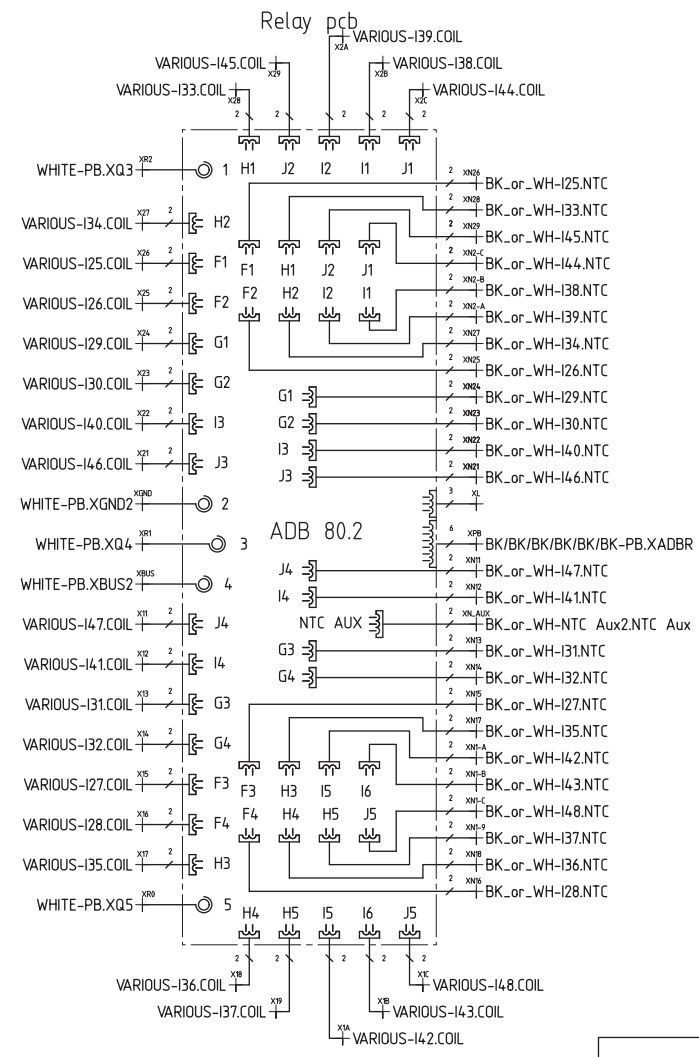

Interference suppression filters

Electronic power unit

Control pc board

COLOURS IEC 60757			
Blue / Azul	BU	Orange / Naranja	OG
Brown / Marrón	BN	Pink / Rosa	PK
Black / Negro	BK	Turquoise / Turquesa	TQ
White / Blanco	WH	Grey / Gris	GY
Red / Rojo	RD	Violet / Violeta	VT
Green / Verde	GN	Gold / Oro	GD
Yellow / Amarillo	YE	Silver / Plata	SR
Green-Yellow / Verde-Amarillo	GN YE		