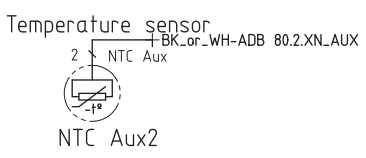

Interference suppression filters

Electronic power unit

Control pc board

COLOURS IEC 60757			
Blue / Azul	BU	Orange / Naranja	OG
Brown / Marrón	BN	Pink / Rosa	PK
Black / Negro	BK	Turquoise / Turquesa	TQ
White / Blanco	WH	Grey / Gris	GY
Red / Rojo	RD	Violet / Violeta	VT
Green / Verde	GN	Gold / Oro	GD
Yellow / Amarillo	YE	Silver / Plata	SR
Green-Yellow / Verde-Amarillo	GN YE		