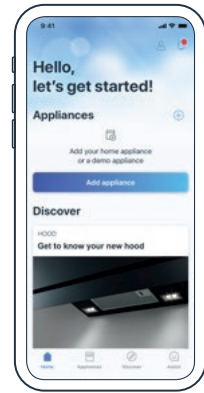

Quick Start Guide

Connect your hood with Home Connect today

- 1 Download Home Connect app and follow the instructions

- 2 Scan here to connect with the Home Connect app

Your QR-Code | **Scan here**

Selected benefits of Home Connect

- Control your hood from anywhere with the app or ask, "Alexa, tell my hood to turn on."
- Change the fan speed or adjust lighting dimness to your preference.
- When paired with induction cooktops the hood turns on when the cooktop is activated.

Avantages pour les clients Home Connect

- Commandez la hotte de n'importe quel endroit avec l'application ou demandez à Alexa - « Alexa, mets ma hotte en marche ».
- Modifiez la vitesse du ventilateur ou réglez l'intensité de l'éclairage à votre goût.
- La hotte démarre en même temps que la table de cuisson, lorsque jumelée à une table de cuisson par induction.