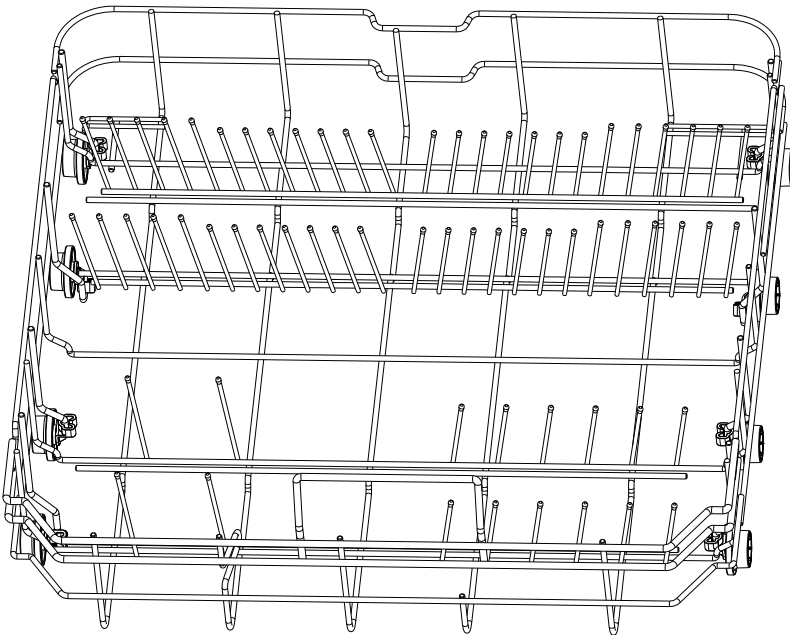

TUB AND FRAME PARTS

TUB AND FRAME PARTS

<u>Illus.</u> <u>No.</u>	<u>Part No.</u>	<u>Description</u>	<u>Illus.</u> <u>No.</u>	<u>Part No.</u>	<u>Description</u>	<u>Illus.</u> <u>No.</u>	<u>Part No.</u>	<u>Description</u>
1		Tub Assembly (Not Serviced)	5	W11226280	Wheel	8	W11226295	Heating Element Assembly
2	W11226273	Stop, Track	6		Bracket	9	W11226296	Gasket, Tub
3		Track Assembly		W11226292	Left Hand	10	W11226294	Door Switch Assembly
	W11226276	Left Hand		W11226293	Right Hand			
	W11226277	Right Hand	7		Connecting Panel			
4	W11226286	Supporting Holder, Basket Guider		W11226289	Left Hand			
				W11226291	Right Hand			

WASH SYSTEM PARTS

WASH SYSTEM PARTS

<u>Illus.</u> <u>No.</u>	<u>Part No.</u>	<u>Description</u>	<u>Illus.</u> <u>No.</u>	<u>Part No.</u>	<u>Description</u>	<u>Illus.</u> <u>No.</u>	<u>Part No.</u>	<u>Description</u>
1	W11226868	Feed Tube Assembly	3	W11226870	Extension, Lower Sprayarm	4	W11226872	Lower Sprayarm
2	W11226869	Upper Sprayarm Assembly				5	W11226873	Filter Screen

DISHRACK PARTS

2

3

4

DISHRACK PARTS

<u>Illus.</u> <u>No.</u>	<u>Part No.</u>	<u>Description</u>	<u>Illus.</u> <u>No.</u>	<u>Part No.</u>	<u>Description</u>
1	W11226902	Upper Rack Assembly	3	W11226905	Silverware Basket
2	W11226904	Lower Rack Assembly	4	W11226906	Miscellaneous Parts Bag