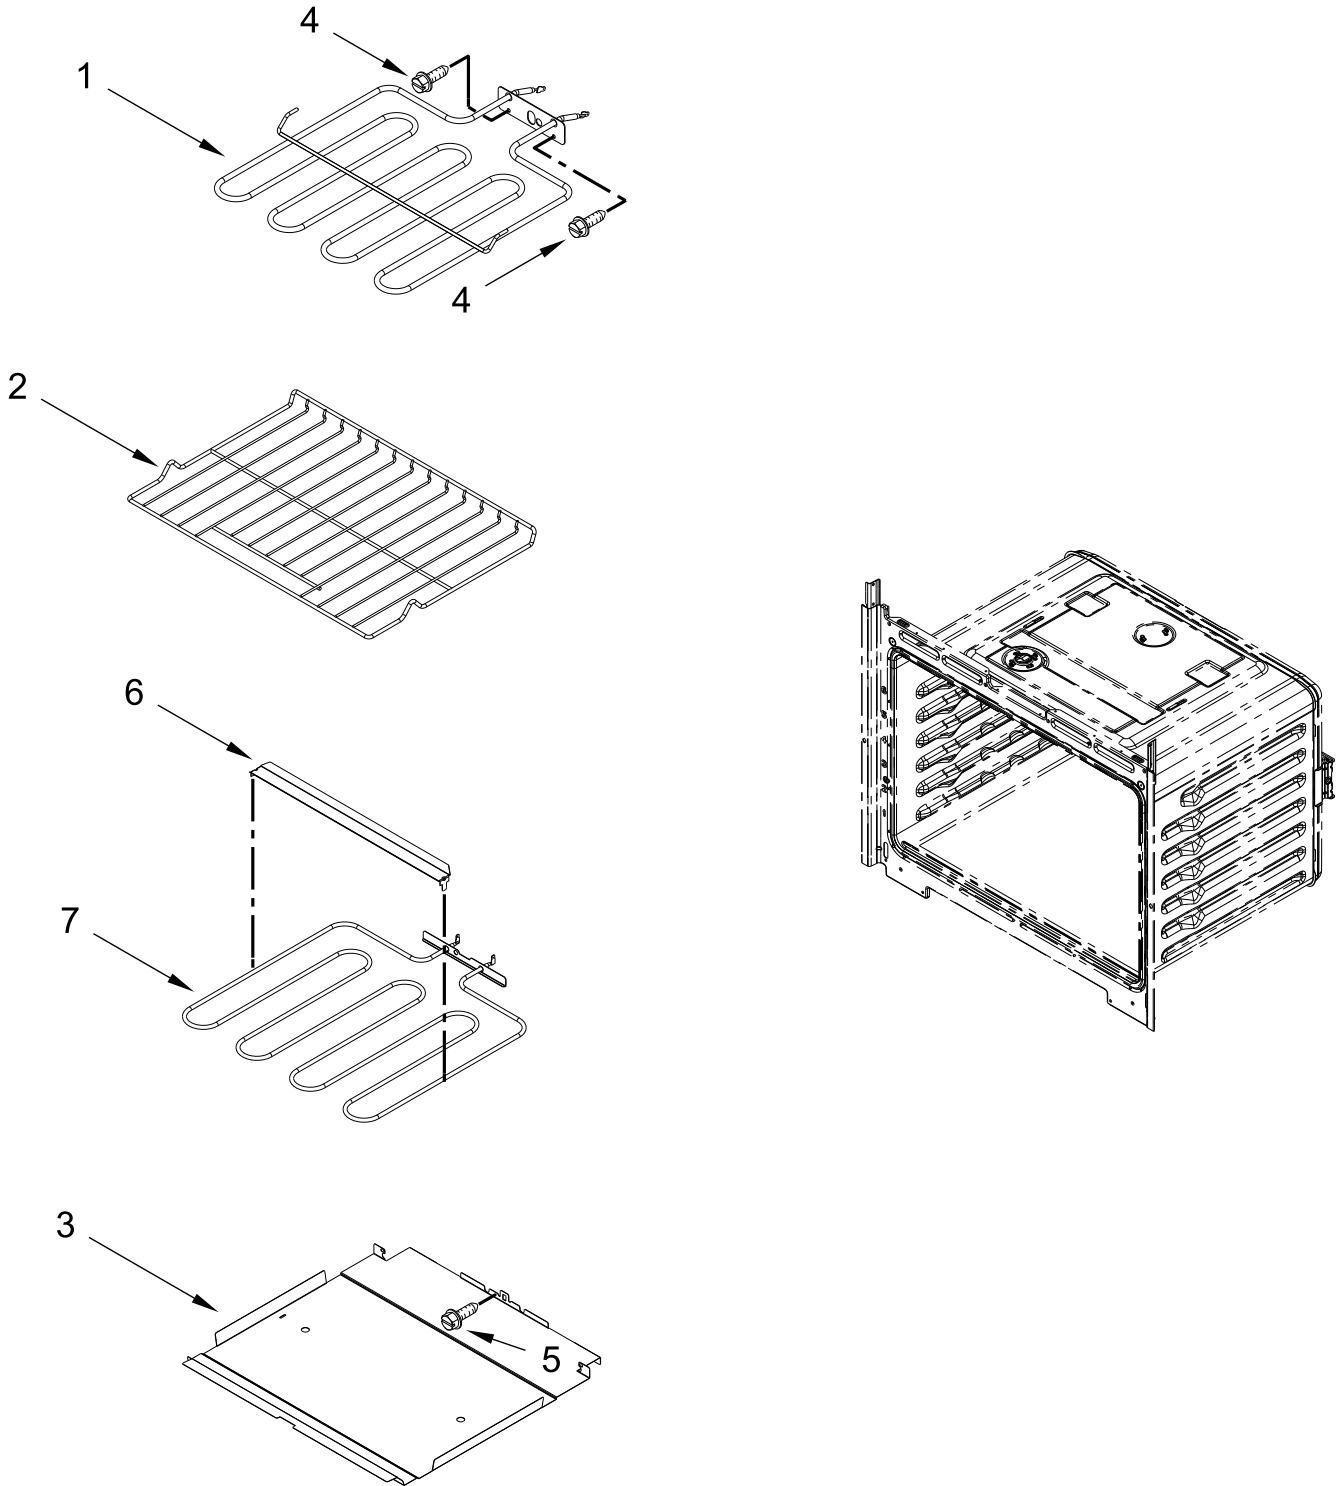

INTERNAL OVEN PARTS

INTERNAL OVEN PARTS

<u>Illus.</u> <u>No.</u>	<u>Part No.</u>	<u>Description</u>	<u>Illus.</u> <u>No.</u>	<u>Part No.</u>	<u>Description</u>	<u>Illus.</u> <u>No.</u>	<u>Part No.</u>	<u>Description</u>
1	W10260252	Element, Broil	4	7101P434-60	Screw	6	W10282957	Crossbar, Hidden Bake Tray
2	W10317431	Rack, Oven	5	7101P426-60	Screw	7	W10546517	Element, Bake
3	W10318198	Tray, Hidden Bake