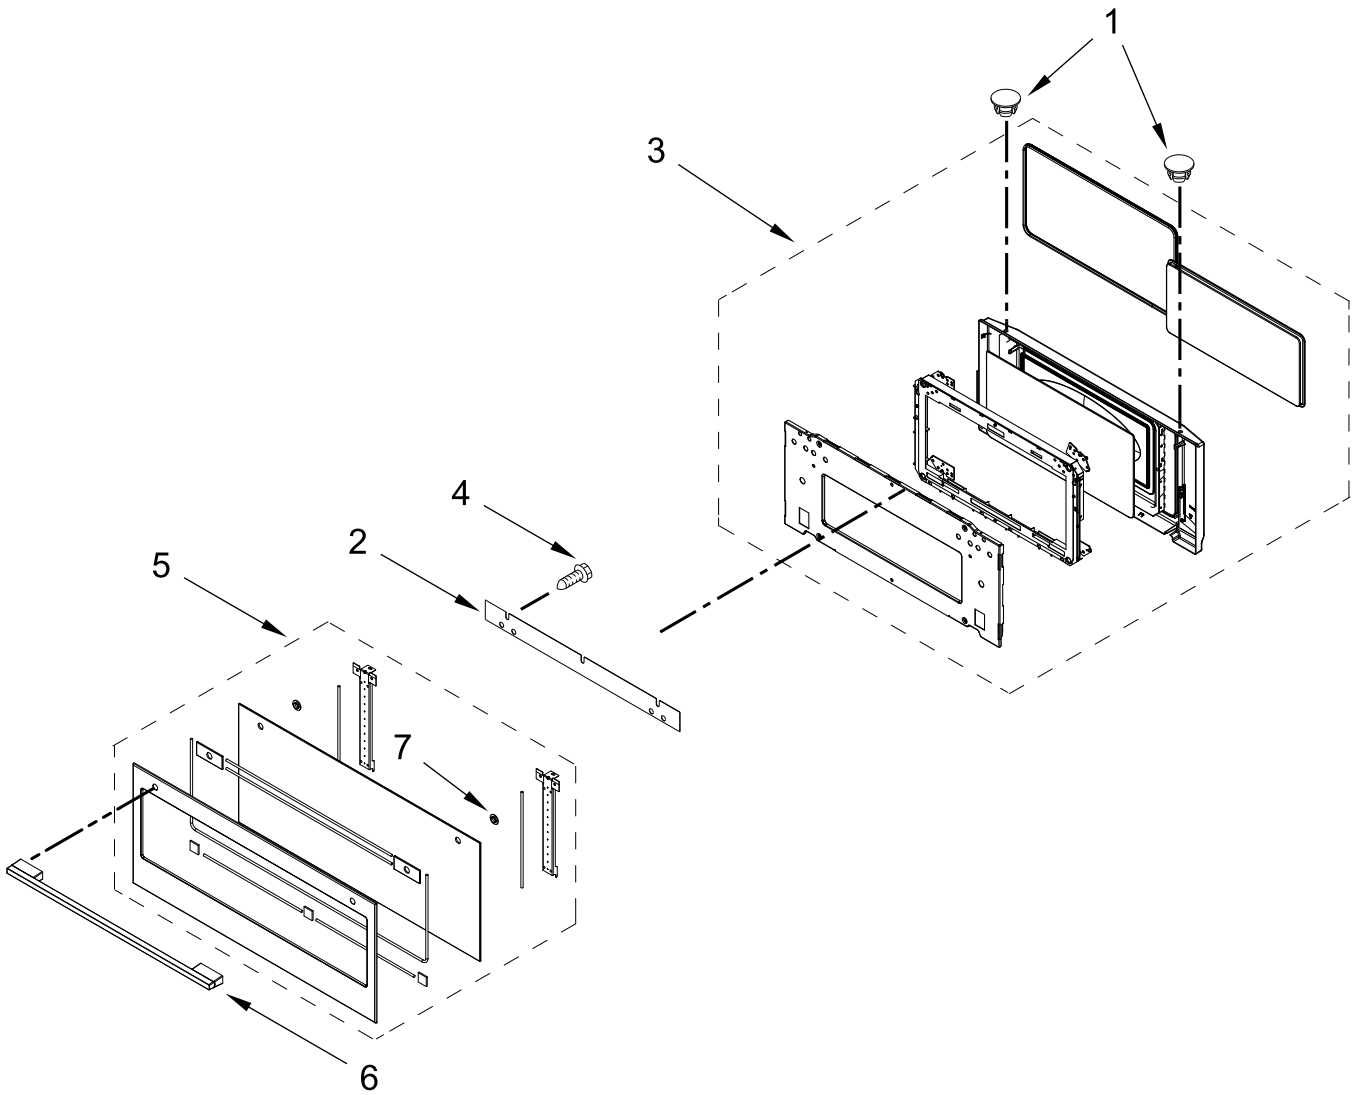

MICROWAVE DOOR PARTS

MICROWAVE DOOR PARTS

<u>Illus.</u> <u>No.</u>	<u>Part No.</u>	<u>Description</u>	<u>Illus.</u> <u>No.</u>	<u>Part No.</u>	<u>Description</u>	<u>Illus.</u> <u>No.</u>	<u>Part No.</u>	<u>Description</u>
1	8304588BL	Cap, Screw	5		Assembly, Outer Door	6		Assembly, Handle
2	W10359769	Foam, Door Handle		W10866279	Sunset Bronze		W11176370	Stainless
3	W10687342	Assembly, Inner Door		W11028415	Stainless	7	W10319024	Washer, Door
4	W10480830	Screw