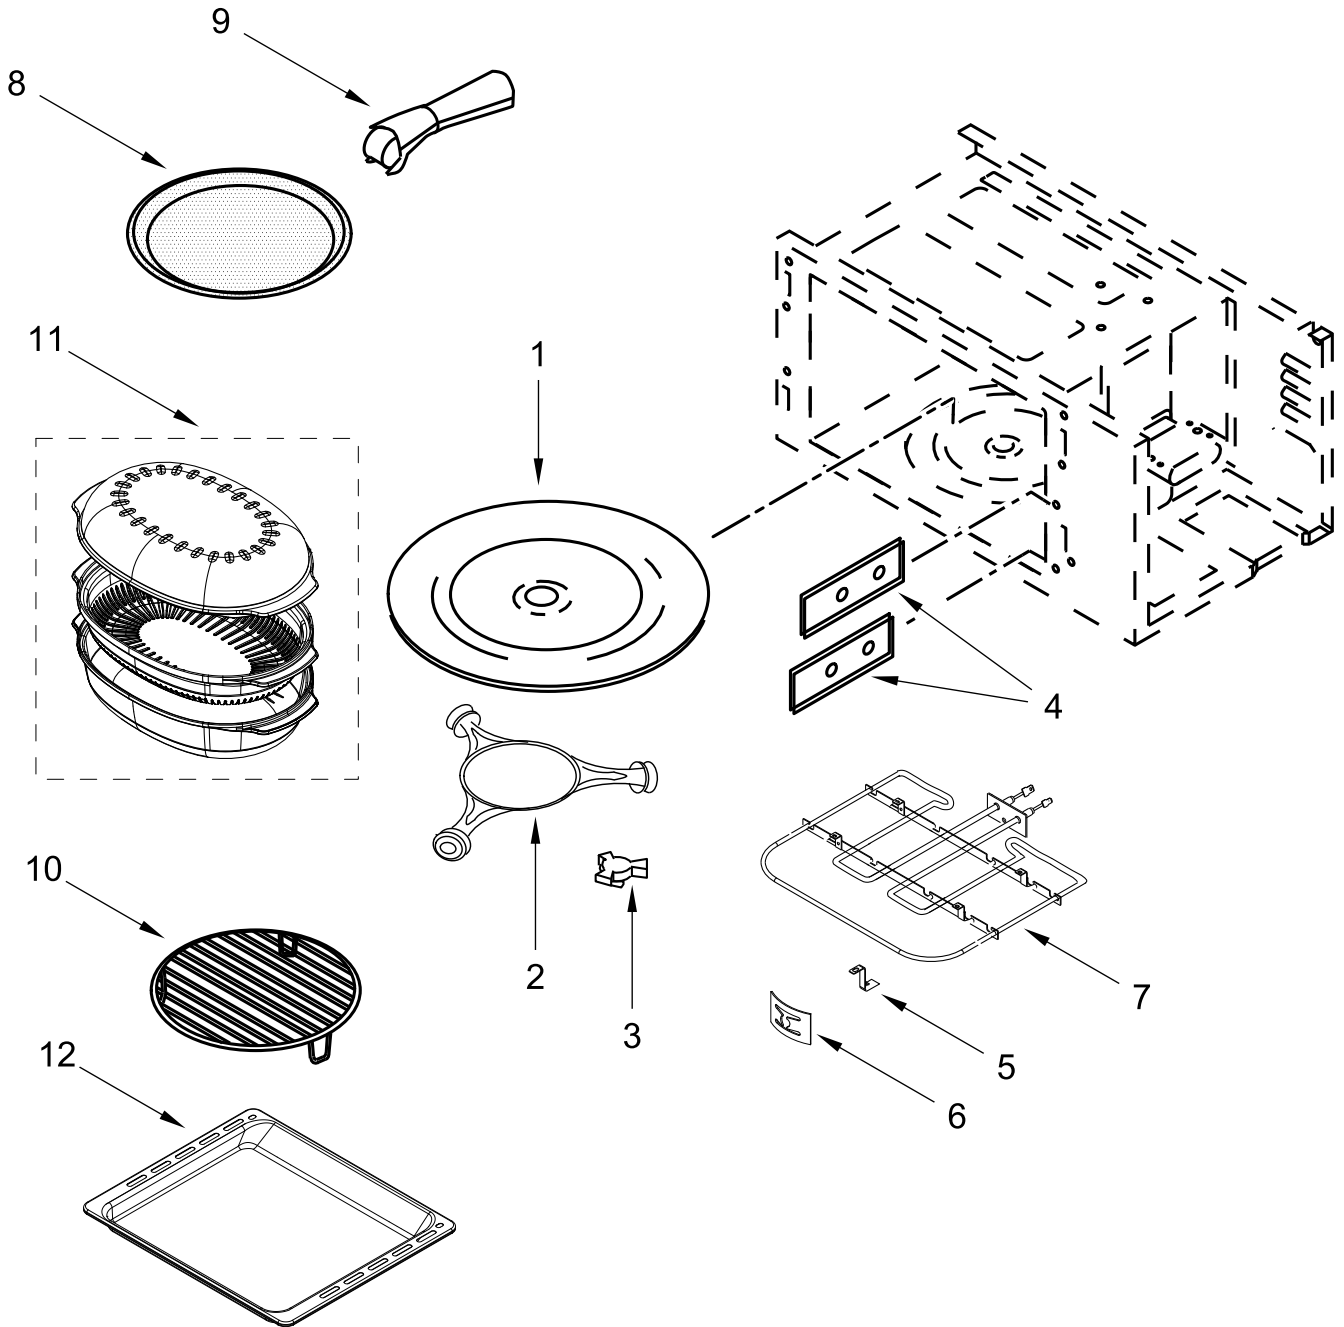

INTERNAL MICROWAVE PARTS

INTERNAL MICROWAVE PARTS

<u>Illus.</u> <u>No.</u>	<u>Part No.</u>	<u>Description</u>	<u>Illus.</u> <u>No.</u>	<u>Part No.</u>	<u>Description</u>	<u>Illus.</u> <u>No.</u>	<u>Part No.</u>	<u>Description</u>
1	461967721091	Turntable	6	252262898008	Support, Spring Lock Grill	10	W10748279	Rack, Low Convection
2	W10367316	Ring, Turntable				11	W10815868	Steamer
3	W10545578	Drive, Turntable	7	W10387651	Element, Grill	12	W10750839	Plate, Baking
4	461967451001	Plate, Cover	8	461968977491	Plate, Crisp			
5	461967753871	Support, Element	9	461968929542	Handle, Pan