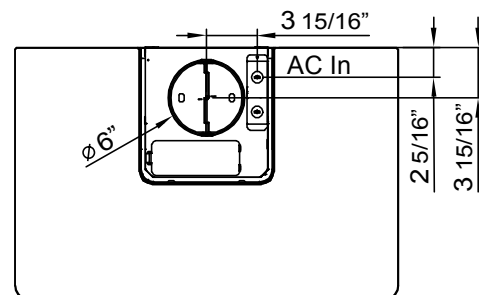

FRONT

SIDE

TOP

**MODEL**

Stainless Steel w/ Clear Glass	ZRV-E30BGC	ZRV-M90BGC
Stainless Steel w/ Smoke-Gray Glass	ZRV-E30BGG	ZRV-M90BGG
Black Stainless Steel w/ Smoke-Gray Glass	ZRV-E30BBSGG	ZRV-M90BBSGG

<b>Size</b>	30"	36"
<b>Blower CFM (Min. - Max.)</b>	200 - 600	200 - 600
<b>Sones (Min. - Max.)</b>	1 - 6	1 - 6
<b>ACT 390 CFM (Min. - Max.)</b>	200 - 390	200 - 390
<b>ACT 390 Sones (Min. - Max.)</b>	1 - 4	1 - 4
<b>ACT 290 CFM (Min. - Max.)</b>	200 - 290	200 - 290
<b>ACT 290 Sones (Min. - Max.)</b>	1 - 3	1 - 3