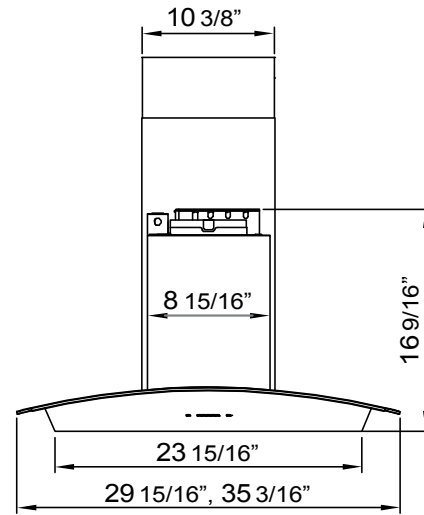

FRONT

SIDE

TOP

**MODEL**

Stainless Steel w/ Clear Glass	ZRV-E30BGC	ZRV-M90BGC
Stainless Steel w/ Smoke-Gray Glass	ZRV-E30BGG	ZRV-M90BGG
Black Stainless Steel w/ Smoke-Gray Glass	ZRV-E30BBSGG	ZRV-M90BBSGG

<b>Size</b>	30"	36"
<b>Blower CFM (Min. - Max.)</b>	200 - 600	200 - 600
<b>Sones (Min. - Max.)</b>	1 - 6	1 - 6
<b>ACT 390 CFM (Min. - Max.)</b>	200 - 390	200 - 390
<b>ACT 390 Sones (Min. - Max.)</b>	1 - 4	1 - 4
<b>ACT 290 CFM (Min. - Max.)</b>	200 - 290	200 - 290
<b>ACT 290 Sones (Min. - Max.)</b>	1 - 3	1 - 3