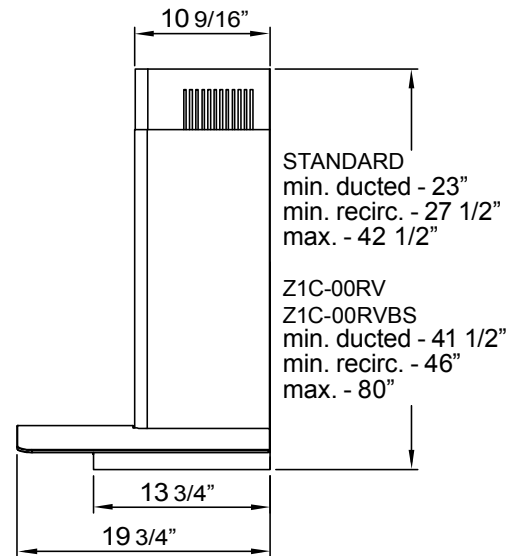

FRONT

SIDE

TOP

**MODEL**

Stainless Steel w/ Clear Glass	ZRV-E30BGC	ZRV-M90BGC
Stainless Steel w/ Smoke-Gray Glass	ZRV-E30BGG	ZRV-M90BGG
Black Stainless Steel w/ Smoke-Gray Glass	ZRV-E30BBSGG	ZRV-M90BBSGG

<b>Size</b>	30"	36"
<b>Blower CFM (Min. - Max.)</b>	200 - 600	200 - 600
<b>Sones (Min. - Max.)</b>	1 - 6	1 - 6
<b>ACT 390 CFM (Min. - Max.)</b>	200 - 390	200 - 390
<b>ACT 390 Sones (Min. - Max.)</b>	1 - 4	1 - 4
<b>ACT 290 CFM (Min. - Max.)</b>	200 - 290	200 - 290
<b>ACT 290 Sones (Min. - Max.)</b>	1 - 3	1 - 3